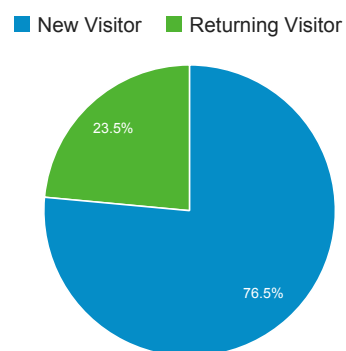

Jul 1, 2015 - Jul 31, 2015

Audience Overview

All Sessions
100.00%

Overview

<p>Sessions</p> <p>17</p>	<p>Users</p> <p>13</p>	<p>Pageviews</p> <p>18</p>
<p>Pages / Session</p> <p>1.06</p>	<p>Avg. Session Duration</p> <p>00:00:00</p>	<p>Bounce Rate</p> <p>52.94%</p>
<p>% New Sessions</p> <p>76.47%</p>		